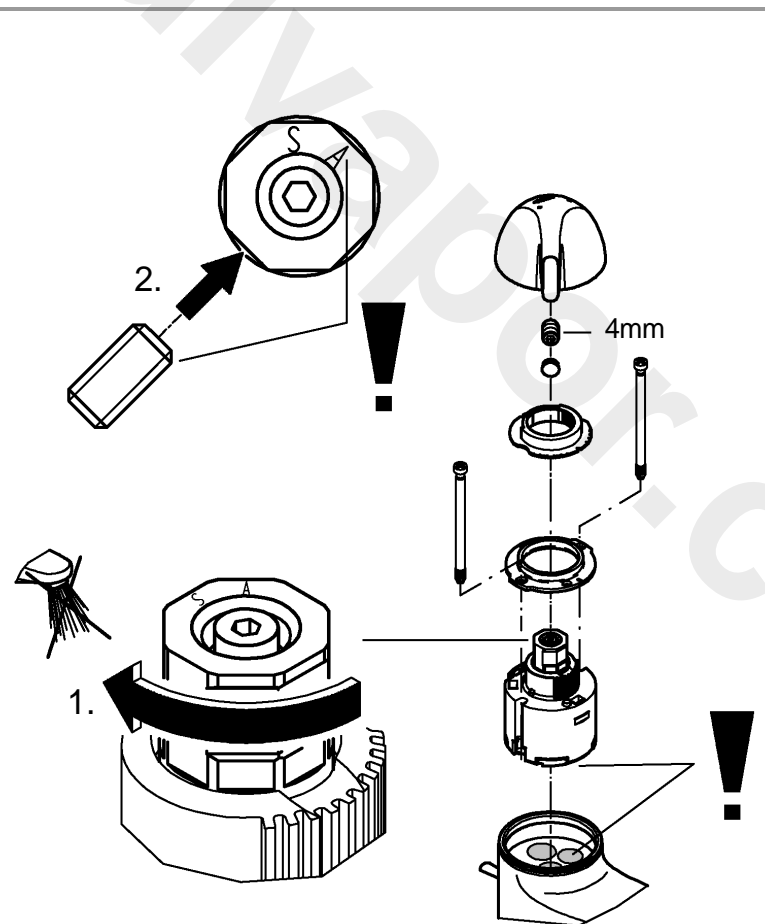

5

6

7

8

9

*19 017	13mm	
	07 052	180mm
	*07 341	350mm

(KSA) (UAE)

Pure Freude an Wasser