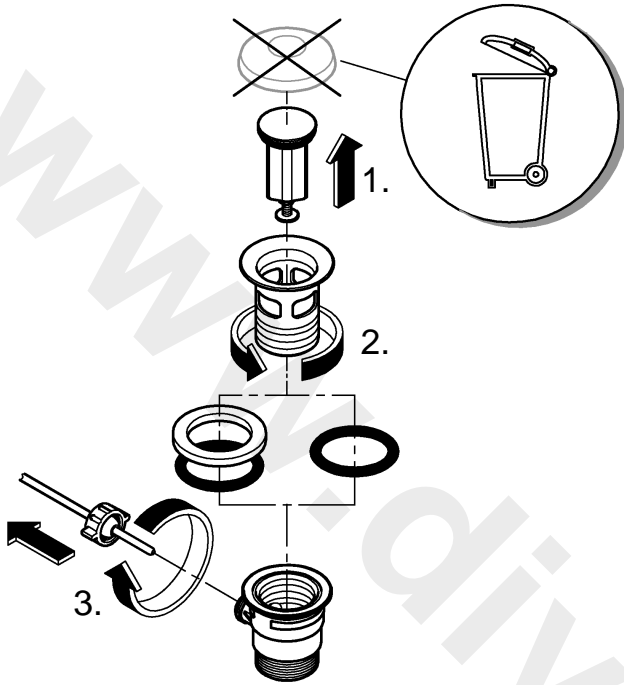

5

6

7

8

9

*19 017	13mm	
	07 052	180mm
	*07 341	350mm

(KSA) (UAE)

Pure Freude an Wasser