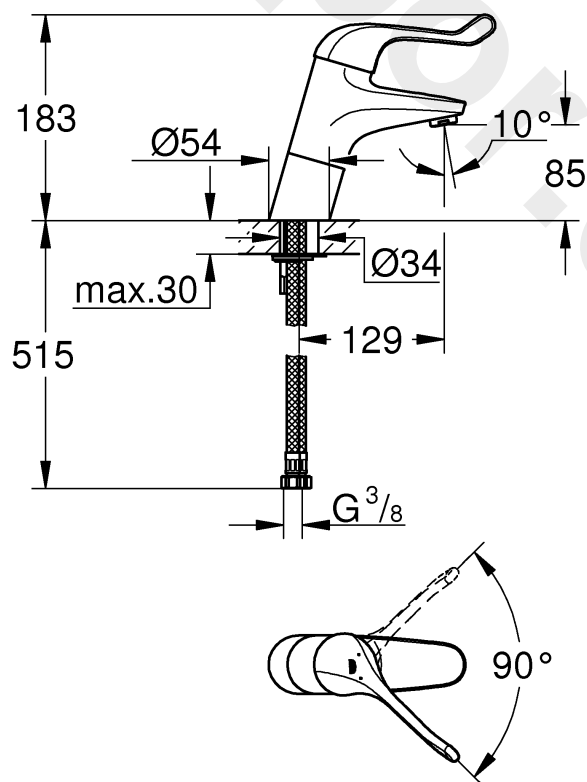

32 788

32 789

32 790

DIN 1988
DIN EN 806

1

2

3

4

5

6

7

8

9

*19 017	13mm	
	07 052	180mm
	*07 341	350mm

(KSA) (UAE)

Pure Freude an Wasser