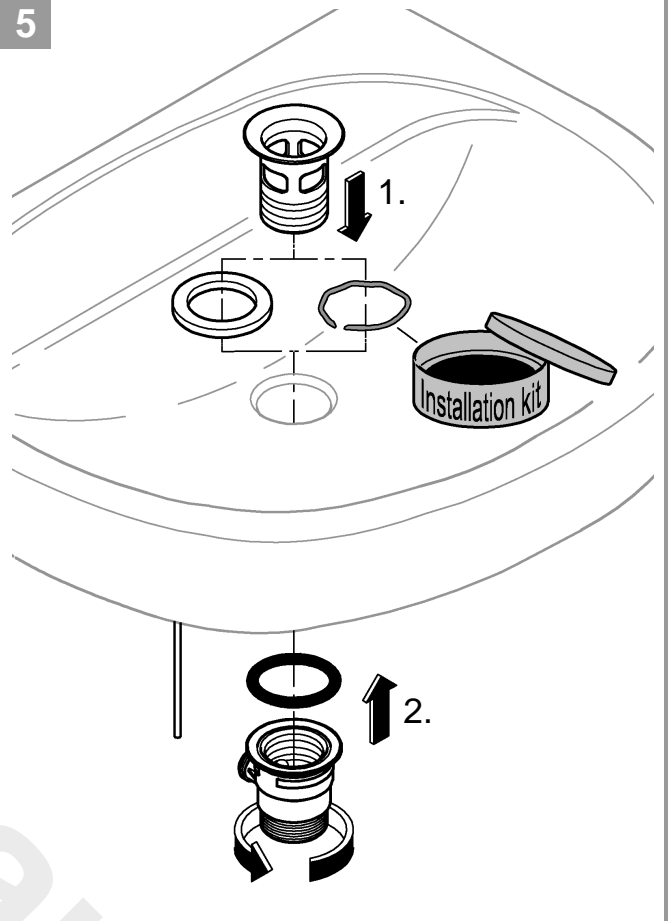

5

6

7

8

9

*19 017	13mm	
	07 052	180mm
	*07 341	350mm

(KSA) (UAE)

Pure Freude an Wasser