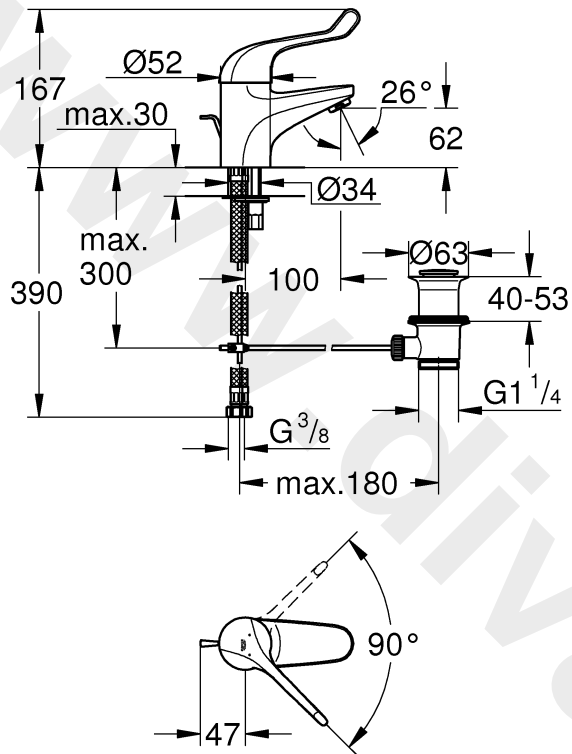

32 788

32 789

32 790

DIN 1988
DIN EN 806

1

2

3

4

5

6

7

8

9

*19 017	13mm	
	07 052	180mm
	*07 341	350mm

(KSA) (UAE)

Pure Freude an Wasser