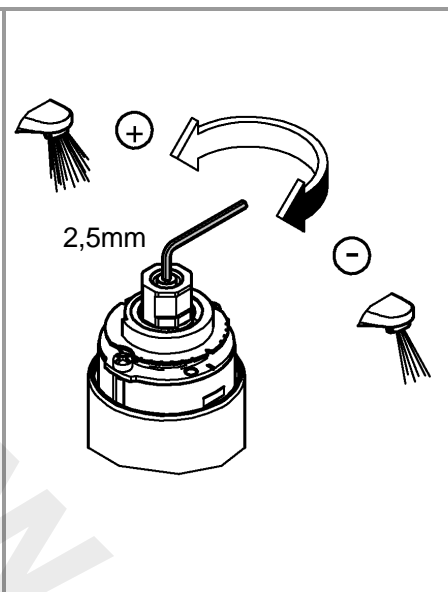

5

6

7

8

9

*19 017	13mm	
	07 052	180mm
	*07 341	350mm

(KSA) (UAE)

Pure Freude an Wasser