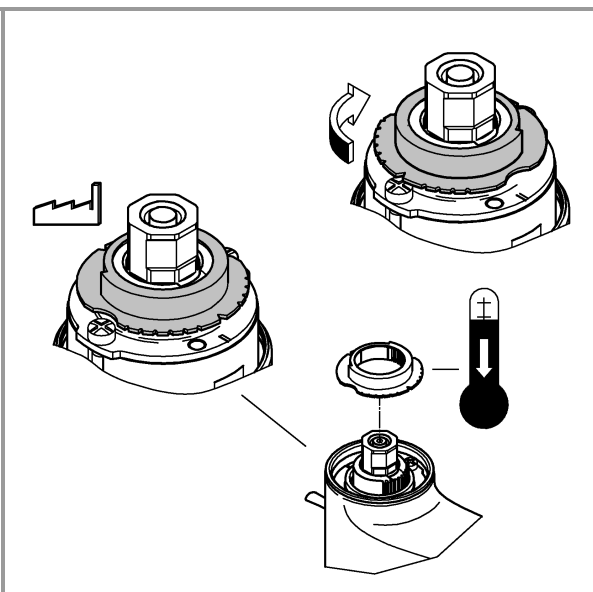

5

6

7

8

9

*19 017	13mm	
	07 052	180mm
	*07 341	350mm

(KSA) (UAE)

Pure Freude an Wasser