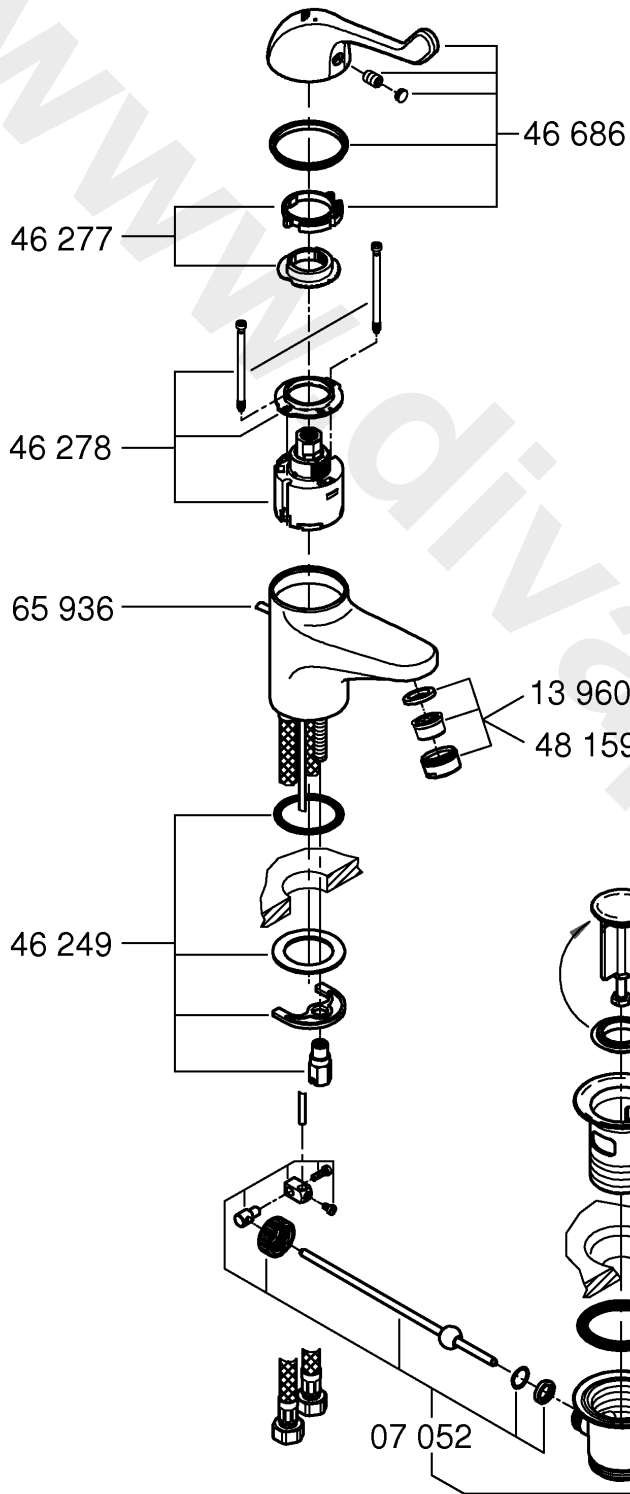

5

6

7

8

9

*19 017	13mm	
	07 052	180mm
	*07 341	350mm

(KSA) (UAE)

Pure Freude an Wasser