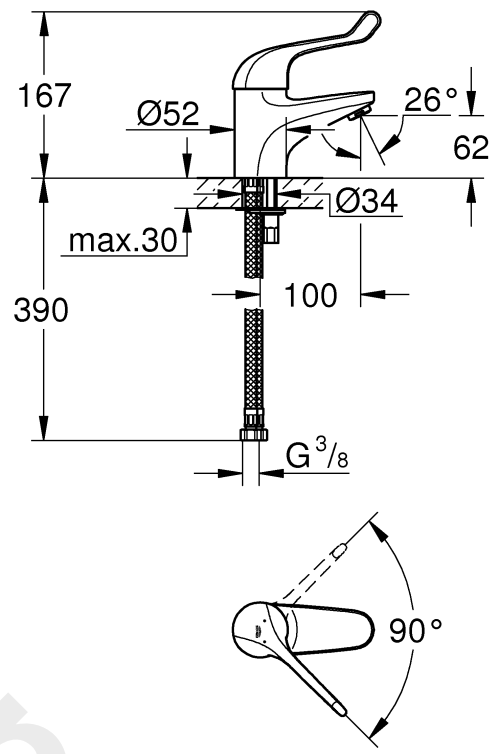

32 788

32 789

32 790

DIN 1988
DIN EN 806

1

2

3

4

5

6

7

8

9

*19 017	13mm	
	07 052	180mm
	*07 341	350mm

(KSA) (UAE)

Pure Freude an Wasser